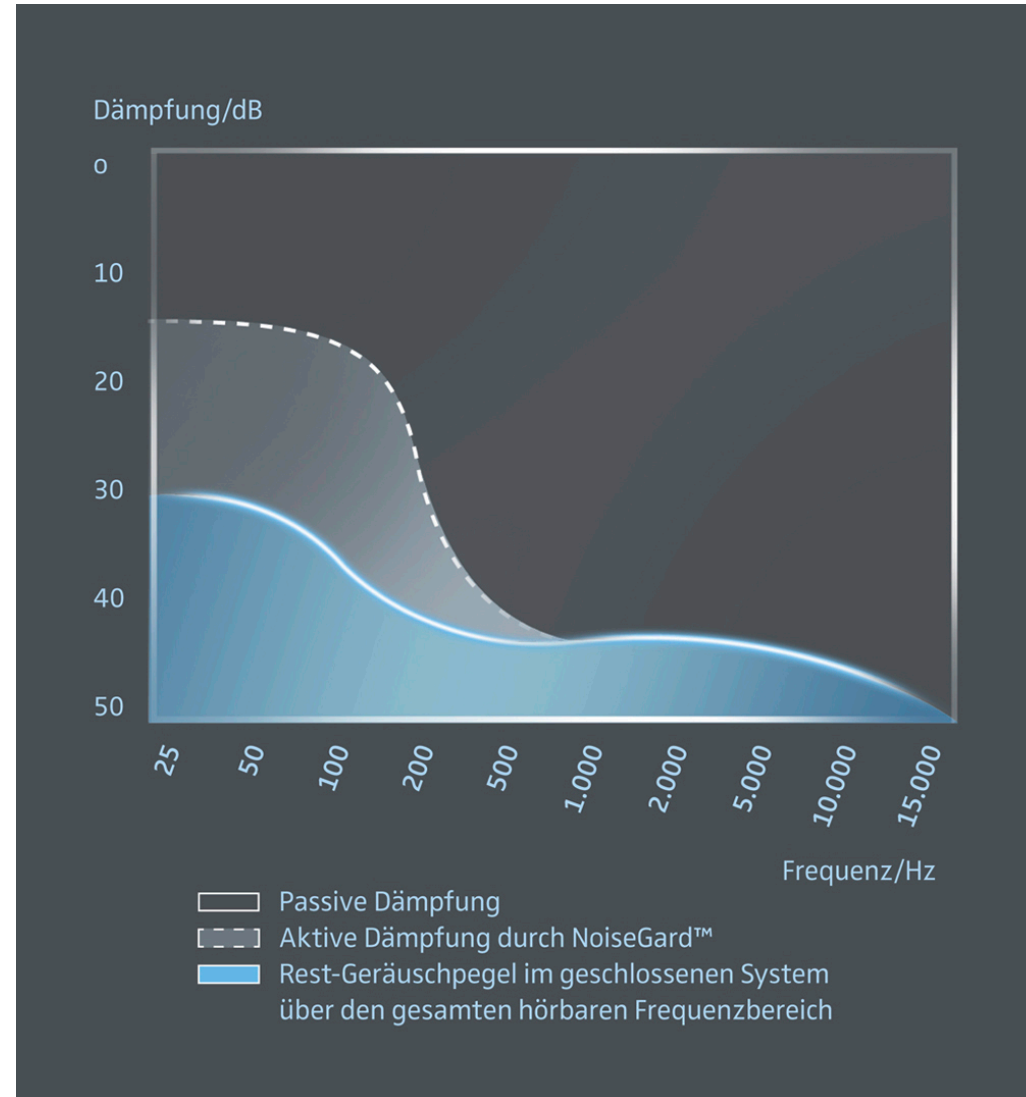

Aktive- und Passive Dämpfung

- Passive Kompensation
- Aktive Kompensation